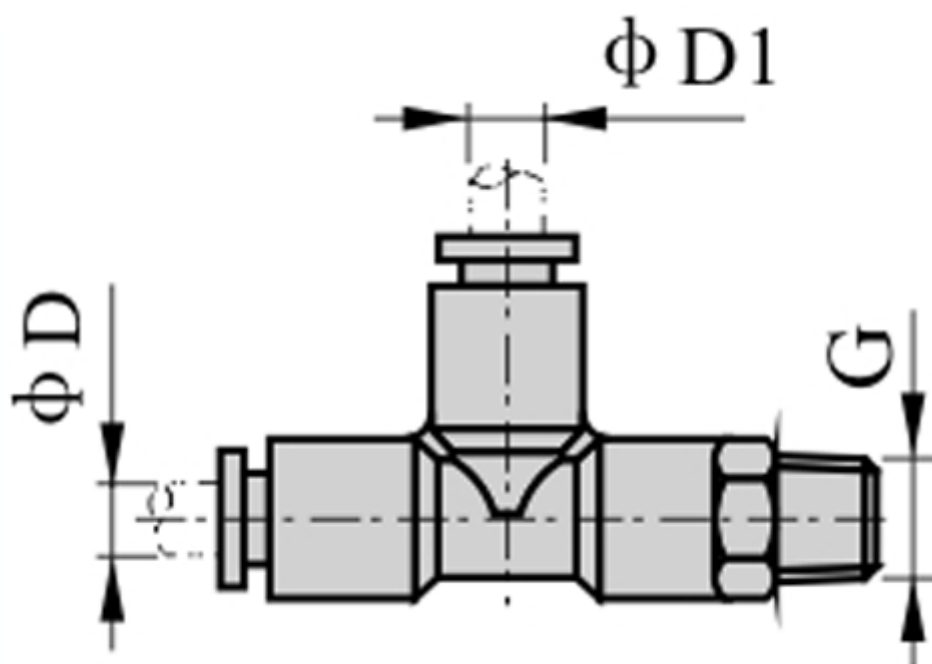

Varenummer: 58EPD1201
Beskrivelse: Fitting EPD1201 T-stykke
udvendig gevind 1/8", slangediameter 12

Mål

D = 12
Gevind = 1/8"